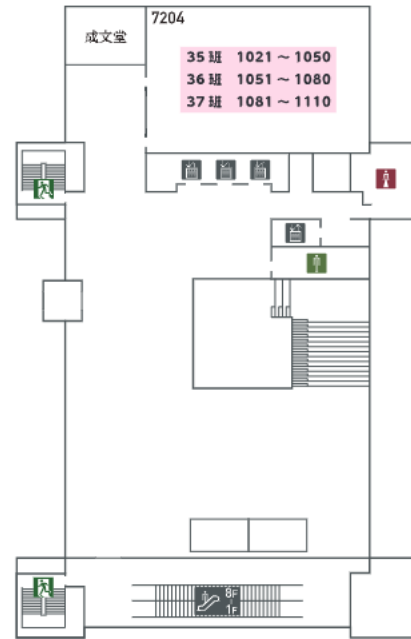

令和 7(2025) 年度入試 名城公園キャンパス・アリストタワー試験会場略図
 (受験番号 1021 ~ 1650) (35 班 ~ 55 班)

1F

2F

3F

4F

5F

6F

7F

8F

令和7(2025)年度入試 名城公園キャンパス・キャッスルホール試験会場略図 (受験番号 1 ~ 1020) (1 班 ~ 34 班)

1F

2F

3F