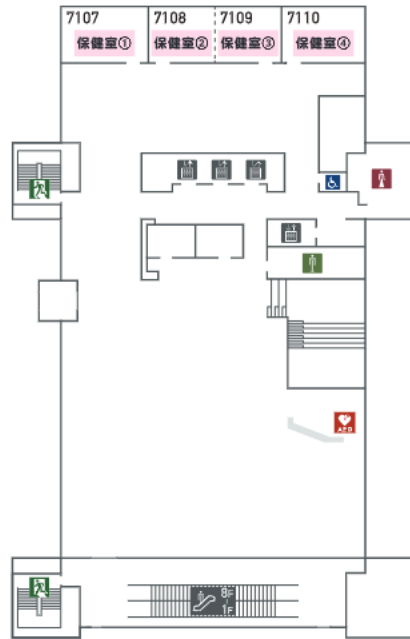

令和 7(2025) 年度入試 名城公園キャンパス・アリストタワー試験会場略図
 (受験番号 1021 ~ 1650) (35 班 ~ 55 班)

1F

2F

3F

4F

5F

6F

7F

8F

令和7(2025)年度入試 名城公園キャンパス・キャッスルホール試験会場略図 (受験番号 1 ~ 1020) (1 班 ~ 34 班)

1F

2F

3F