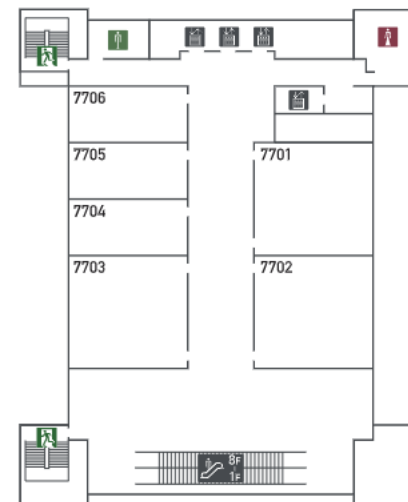

令和 7(2025) 年度入試 名城公園キャンパス・アリストタワー試験会場略図
 (受験番号 1021 ~ 1650) (35 班 ~ 55 班)

1F

2F

3F

4F

5F

6F

7F

8F

令和7(2025)年度入試 名城公園キャンパス・キャッスルホール試験会場略図 (受験番号 1 ~ 1020) (1 班 ~ 34 班)

1F

2F

3F