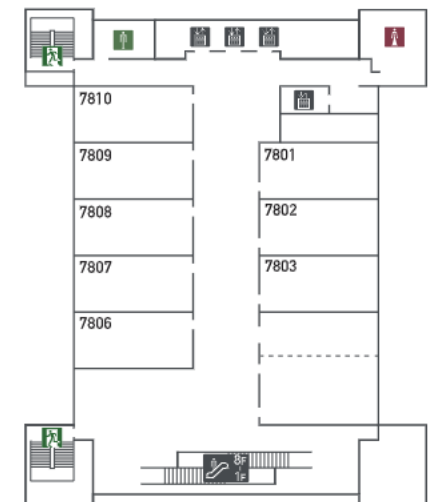

令和 7(2025) 年度入試 名城公園キャンパス・アリストタワー試験会場略図
 (受験番号 1021 ~ 1650) (35 班 ~ 55 班)

1F

2F

3F

4F

5F

6F

7F

8F

令和7(2025)年度入試 名城公園キャンパス・キャッスルホール試験会場略図 (受験番号 1 ~ 1020) (1 班 ~ 34 班)

1F

2F

3F