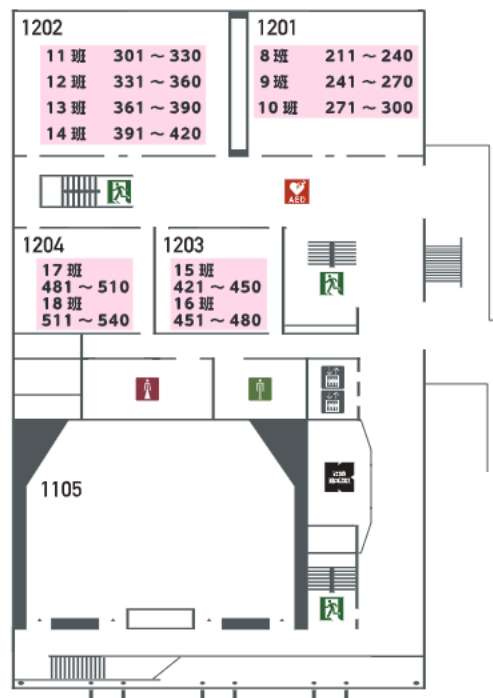

令和 7(2025) 年度入試 名城公園キャンパス・アリストタワー試験会場略図
 (受験番号 1021 ~ 1650) (35 班 ~ 55 班)

1F

2F

3F

4F

5F

6F

7F

8F

令和7(2025)年度入試 名城公園キャンパス・キャッスルホール試験会場略図 (受験番号 1 ~ 1020) (1 班 ~ 34 班)

1F

2F

3F