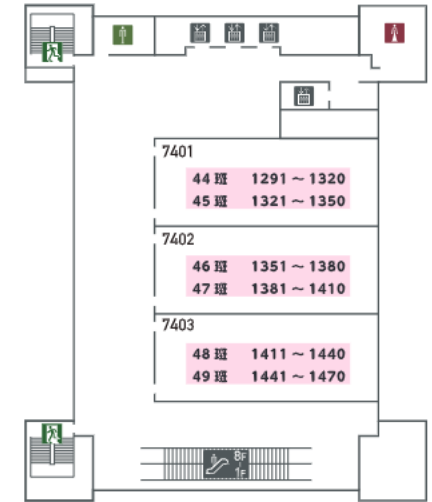

令和 7(2025) 年度入試 名城公園キャンパス・アリストタワー試験会場略図
 (受験番号 1021 ~ 1650) (35 班 ~ 55 班)

1F

2F

3F

4F

5F

6F

7F

8F

令和7(2025)年度入試 名城公園キャンパス・キャッスルホール試験会場略図 (受験番号 1 ~ 1020) (1 班 ~ 34 班)

1F

2F

3F