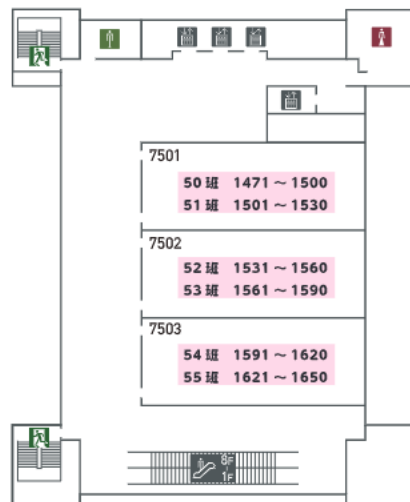

令和 7(2025) 年度入試 名城公園キャンパス・アリストタワー試験会場略図
 (受験番号 1021 ~ 1650) (35 班 ~ 55 班)

1F

2F

3F

4F

5F

6F

7F

8F

令和7(2025)年度入試 名城公園キャンパス・キャッスルホール試験会場略図 (受験番号 1 ~ 1020) (1 班 ~ 34 班)

1F

2F

3F