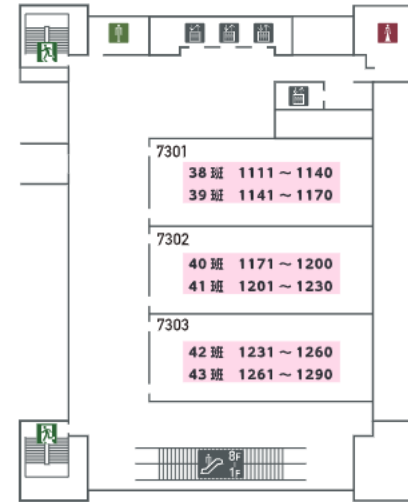

令和 7(2025) 年度入試 名城公園キャンパス・アリストタワー試験会場略図
 (受験番号 1021 ~ 1650) (35 班 ~ 55 班)

1F

2F

3F

4F

5F

6F

7F

8F

令和7(2025)年度入試 名城公園キャンパス・キャッスルホール試験会場略図 (受験番号 1 ~ 1020) (1 班 ~ 34 班)

1F

2F

3F