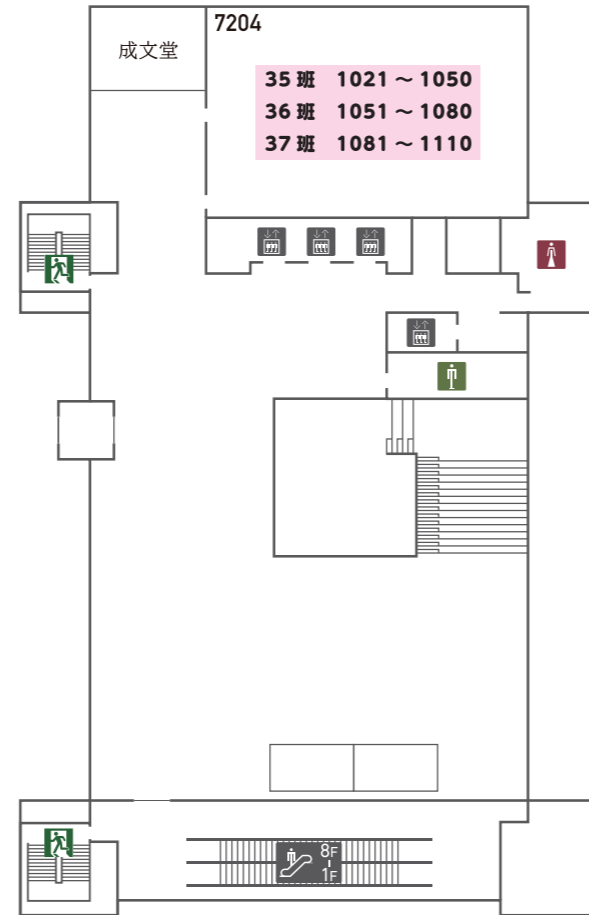

令和6(2024)年度入試 名城公園キャンパス・キャッスルホール試験会場略図 (受験番号 1 ~ 1020) (1 班 ~ 34 班)

1F

2F

3F

令和6(2024)年度入試 名城公園キャンパス・アリスタワー試験会場略図 (受験番号 1021 ~ 1650) (35班 ~ 55班)

1F

2F

3F

4F

5F

6F

7F

8F