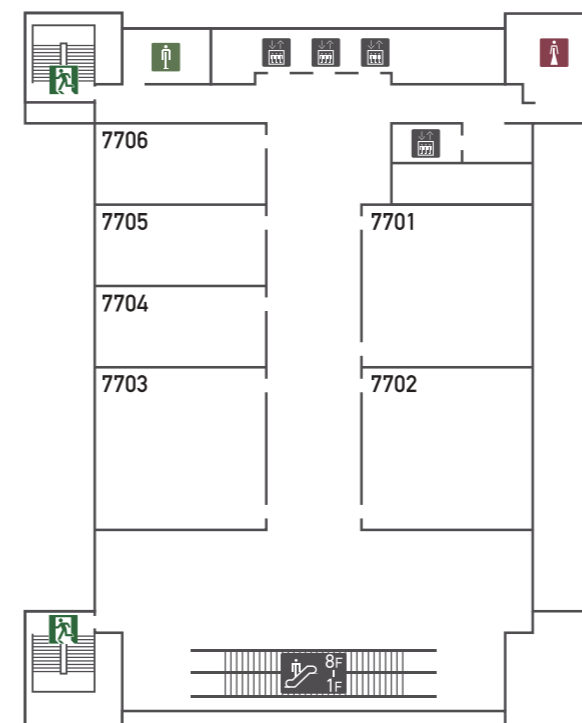

令和6(2024)年度入試 名城公園キャンパス・キャッスルホール試験会場略図 (受験番号 1 ~ 1020) (1 班 ~ 34 班)

1F

2F

3F

令和6(2024)年度入試 名城公園キャンパス・アリスタワー試験会場略図 (受験番号 1021 ~ 1650) (35班 ~ 55班)

1F

2F

3F

4F

5F

6F

7F

8F