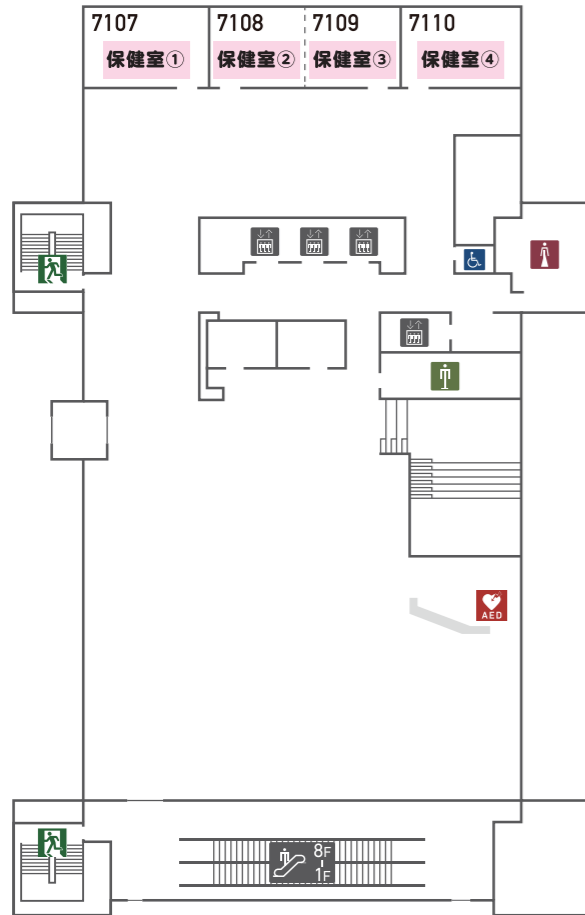

令和6(2024)年度入試 名城公園キャンパス・キャッスルホール試験会場略図 (受験番号 1 ~ 1020) (1 班 ~ 34 班)

1F

2F

3F

令和6(2024)年度入試 名城公園キャンパス・アリスタワー試験会場略図 (受験番号 1021 ~ 1650) (35班 ~ 55班)

1F

2F

3F

4F

5F

6F

7F

8F