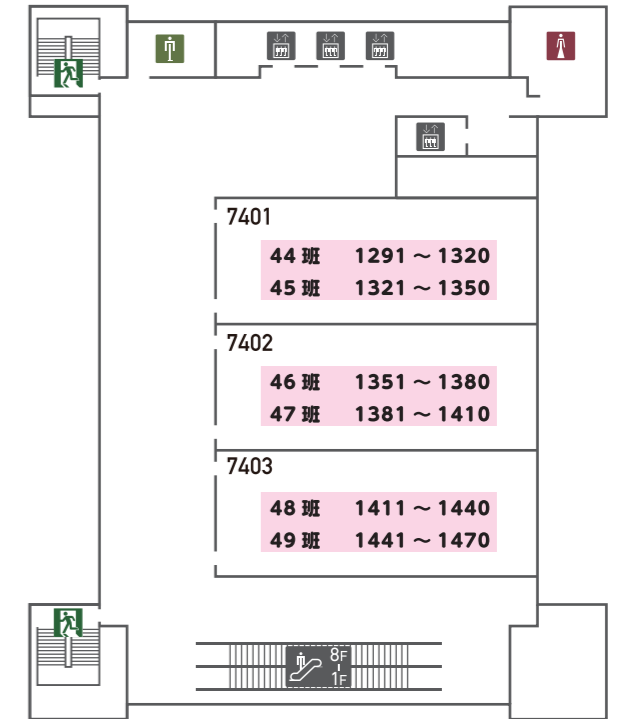

令和6(2024)年度入試 名城公園キャンパス・キャッスルホール試験会場略図 (受験番号 1 ~ 1020) (1 班 ~ 34 班)

1F

2F

3F

令和6(2024)年度入試 名城公園キャンパス・アリスタワー試験会場略図 (受験番号 1021 ~ 1650) (35班 ~ 55班)

1F

2F

3F

4F

5F

6F

7F

8F