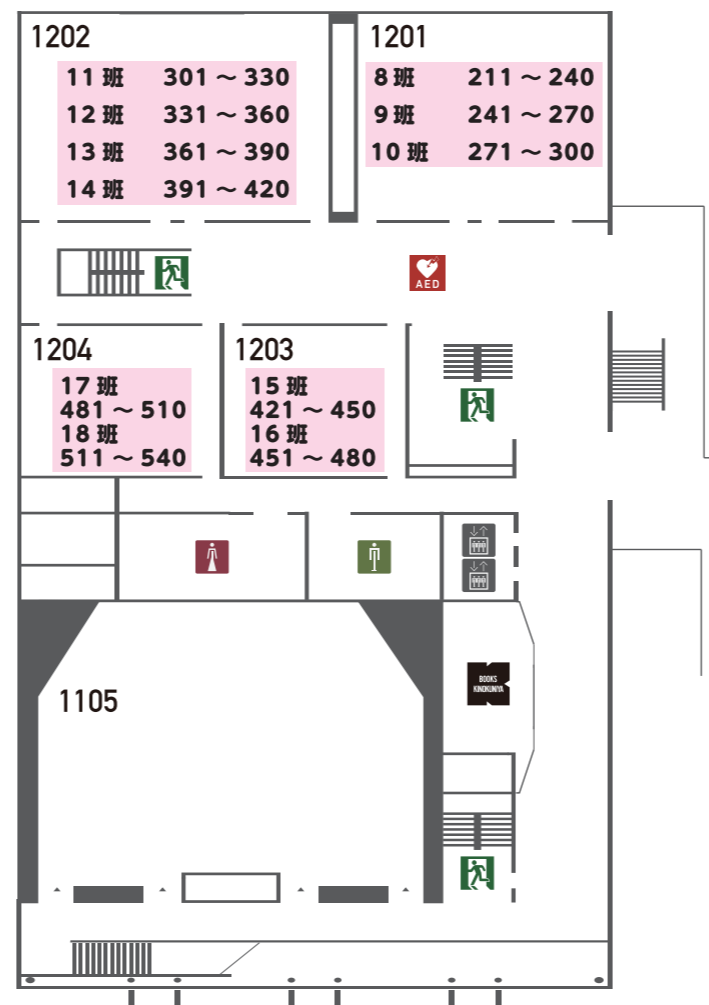

令和6(2024)年度入試 名城公園キャンパス・キャッスルホール試験会場略図 (受験番号 1 ~ 1020) (1 班 ~ 34 班)

1F

2F

3F

令和6(2024)年度入試 名城公園キャンパス・アリスタワー試験会場略図 (受験番号 1021 ~ 1650) (35班 ~ 55班)

1F

2F

3F

4F

5F

6F

7F

8F