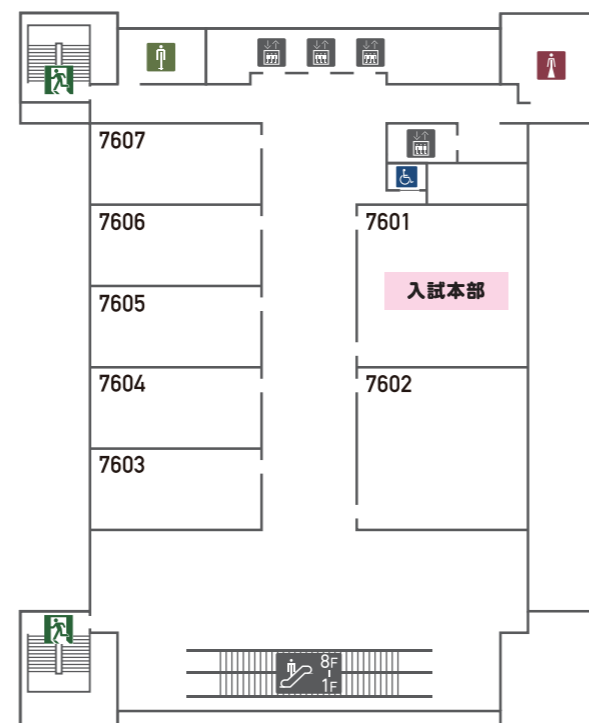

令和6(2024)年度入試 名城公園キャンパス・キャッスルホール試験会場略図 (受験番号 1 ~ 1020) (1 班 ~ 34 班)

1F

2F

3F

令和6(2024)年度入試 名城公園キャンパス・アリスタワー試験会場略図 (受験番号 1021 ~ 1650) (35班 ~ 55班)

1F

2F

3F

4F

5F

6F

7F

8F