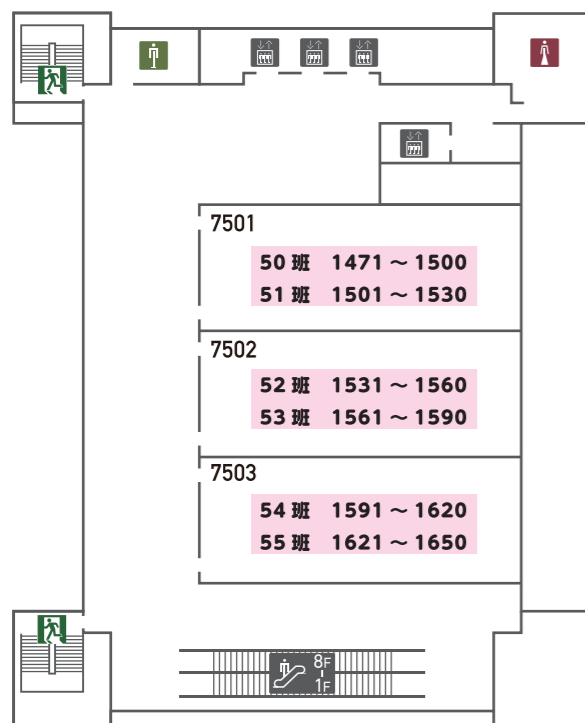

令和6(2024)年度入試 名城公園キャンパス・キャッスルホール試験会場略図 (受験番号 1 ~ 1020) (1 班 ~ 34 班)

1F

2F

3F

令和6(2024)年度入試 名城公園キャンパス・アリスタワー試験会場略図 (受験番号 1021 ~ 1650) (35班 ~ 55班)

1F

2F

3F

4F

5F

6F

7F

8F