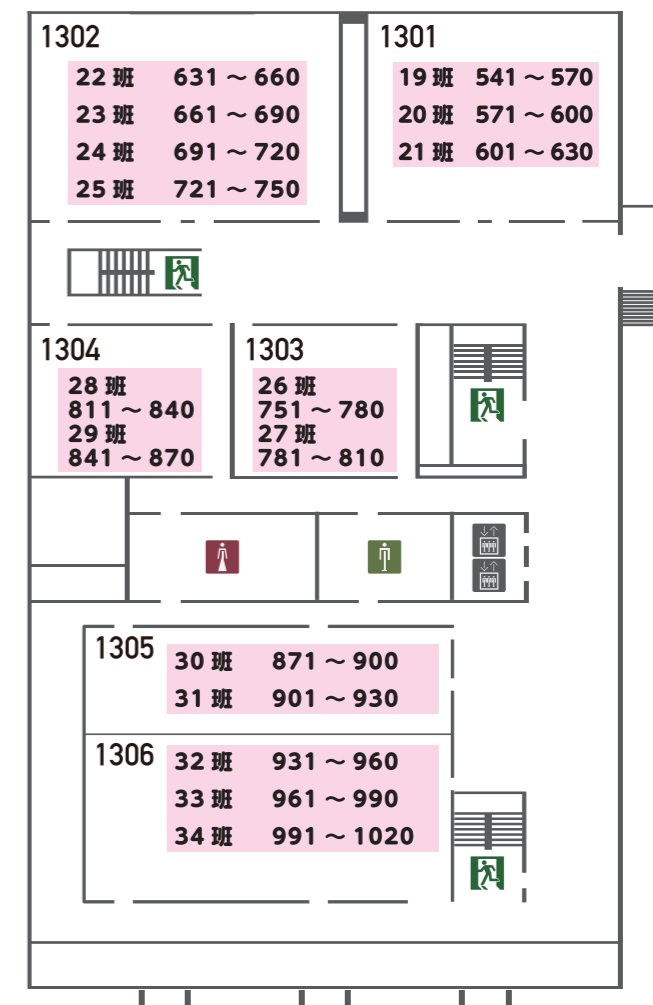

令和6(2024)年度入試 名城公園キャンパス・キャッスルホール試験会場略図 (受験番号 1 ~ 1020) (1 班 ~ 34 班)

1F

2F

3F

令和6(2024)年度入試 名城公園キャンパス・アリスタワー試験会場略図 (受験番号 1021 ~ 1650) (35班 ~ 55班)

1F

2F

3F

4F

5F

6F

7F

8F