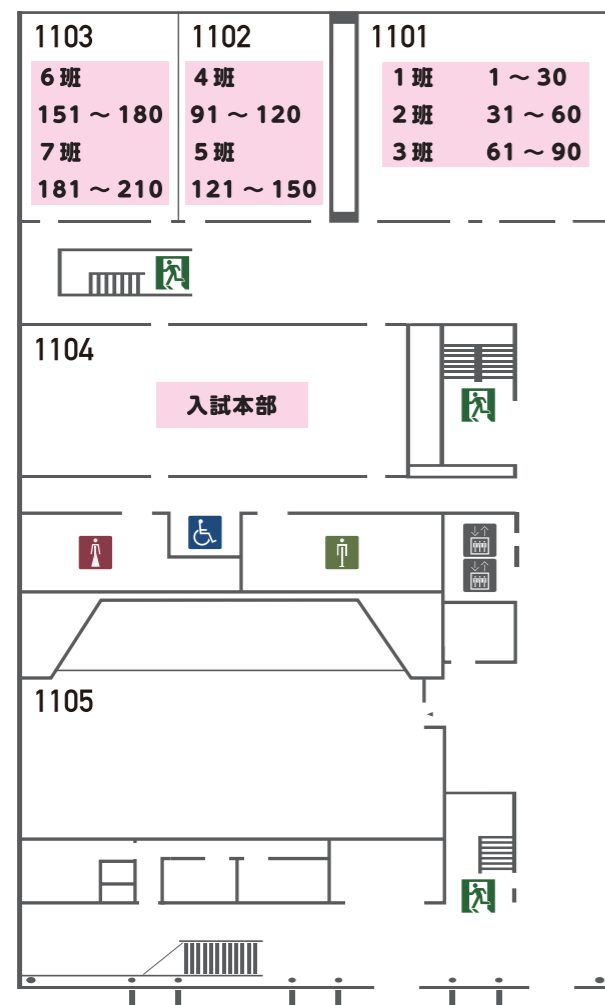

令和6(2024)年度入試 名城公園キャンパス・キャッスルホール試験会場略図 (受験番号 1 ~ 1020) (1 班 ~ 34 班)

1F

2F

3F

令和6(2024)年度入試 名城公園キャンパス・アリスタワー試験会場略図 (受験番号 1021 ~ 1650) (35班 ~ 55班)

1F

2F

3F

4F

5F

6F

7F

8F