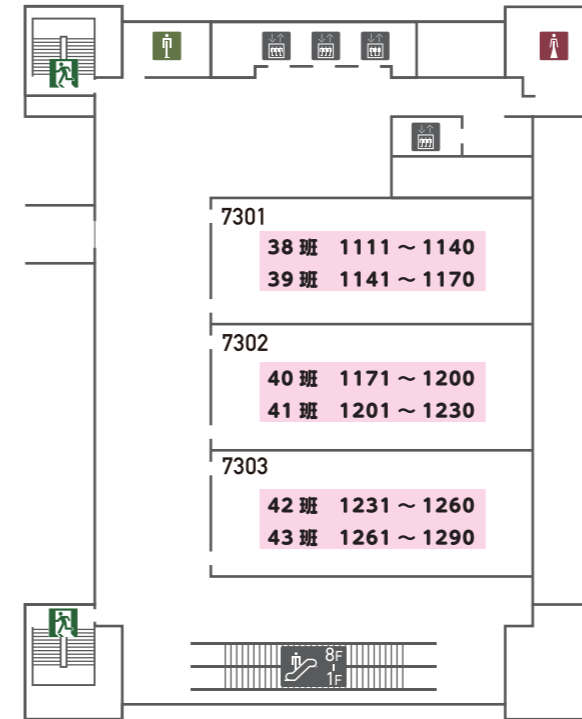

令和6(2024)年度入試 名城公園キャンパス・キャッスルホール試験会場略図 (受験番号 1 ~ 1020) (1 班 ~ 34 班)

1F

2F

3F

令和6(2024)年度入試 名城公園キャンパス・アリスタワー試験会場略図 (受験番号 1021 ~ 1650) (35班 ~ 55班)

1F

2F

3F

4F

5F

6F

7F

8F