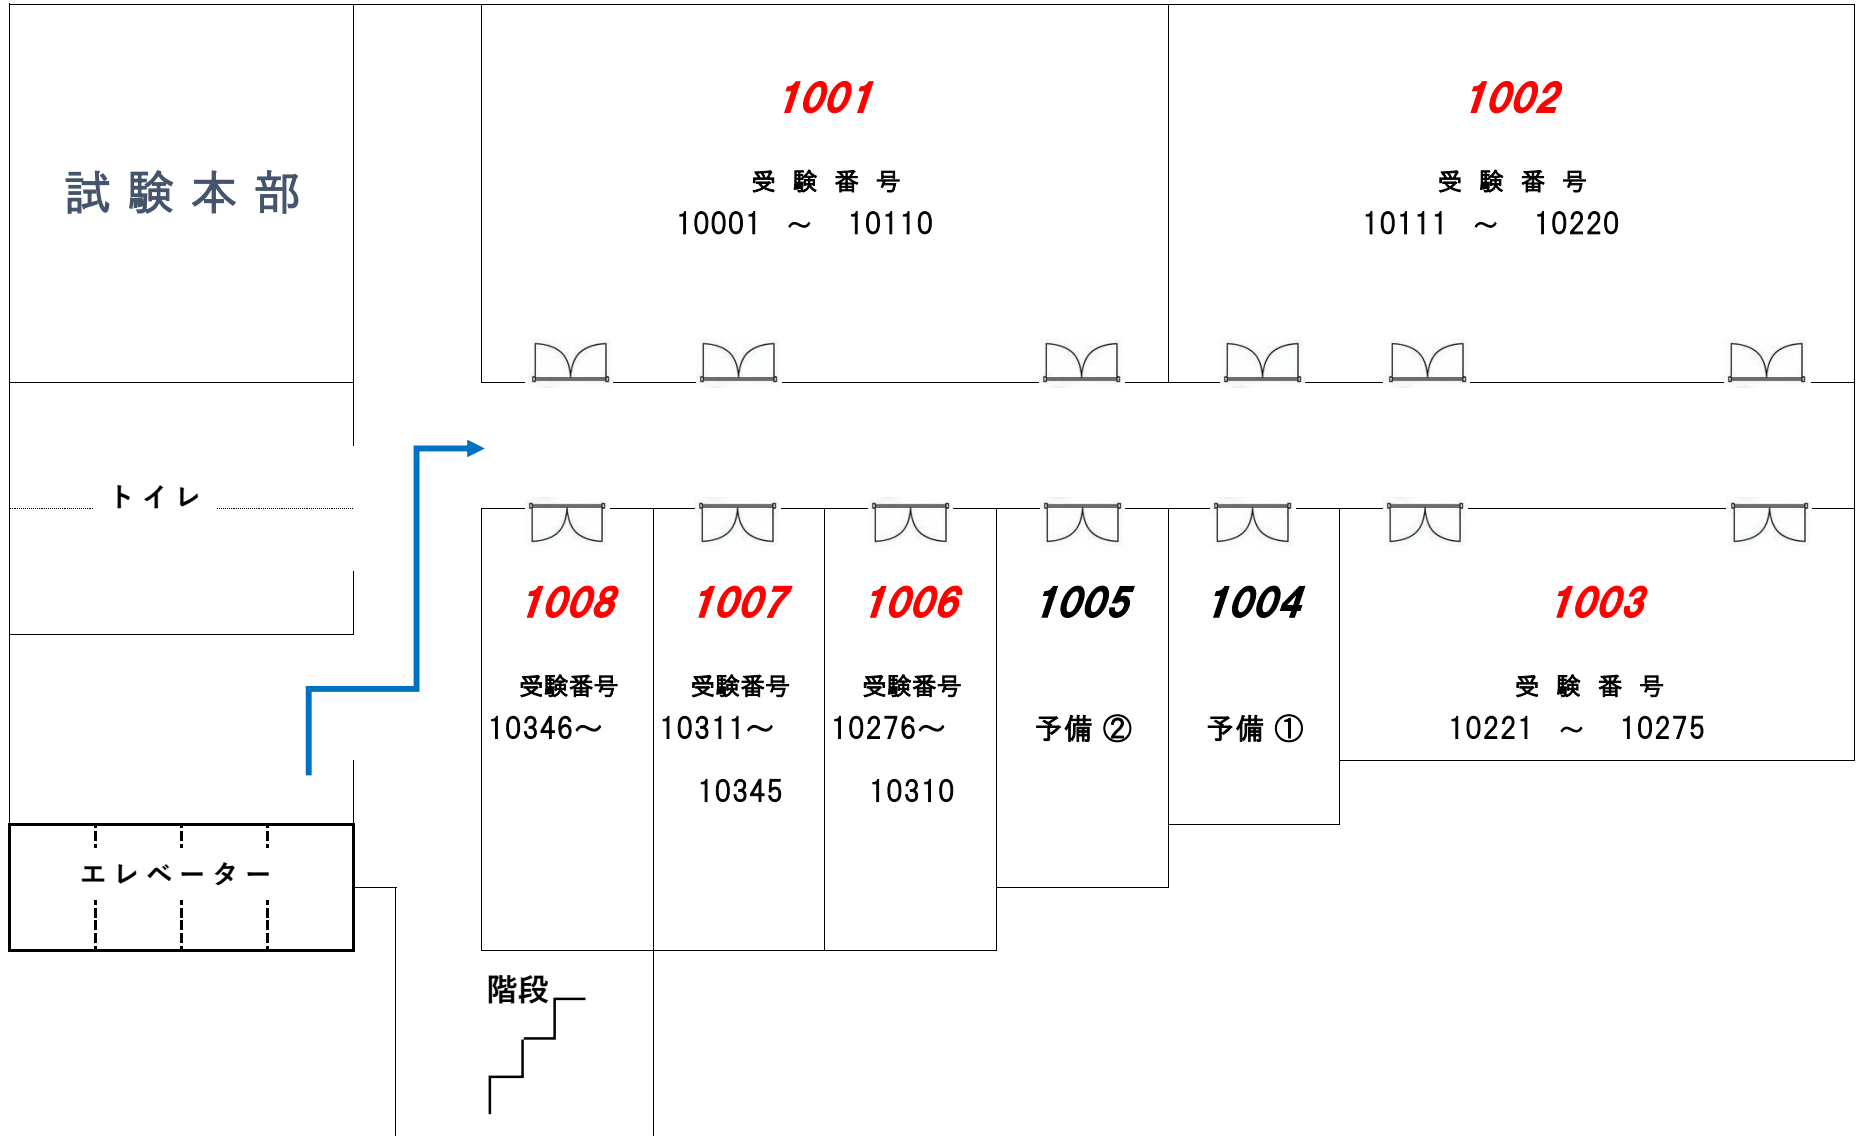

愛知高等学校 一般入学試験 [ ウィンクあいち会場 ]

※ 赤文字は部屋番号

10階

# 1001

( 受験番号 10001 ~ 10110 )

--

10001	10020	10039	10057	10075	10093
10002	10021	10040	10058	10076	10094
10003	10022	10041	10059	10077	10095
10004	10023	10042	10060	10078	10096
10005	10024	10043	10061	10079	10097
10006	10025	10044	10062	10080	10098
10007	10026	10045	10063	10081	10099
10008	10027	10046	10064	10082	10100
10009	10028	10047	10065	10083	10101
10010	10029	10048	10066	10084	10102
10011	10030	10049	10067	10085	10103
10012	10031	10050	10068	10086	10104
10013	10032	10051	10069	10087	10105
10014	10033	10052	10070	10088	10106
10015	10034	10053	10071	10089	10107
10016	10035	10054	10072	10090	10108
10017	10036	10055	10073	10091	10109
10018	10037	10056	10074	10092	10110
10019	10038				