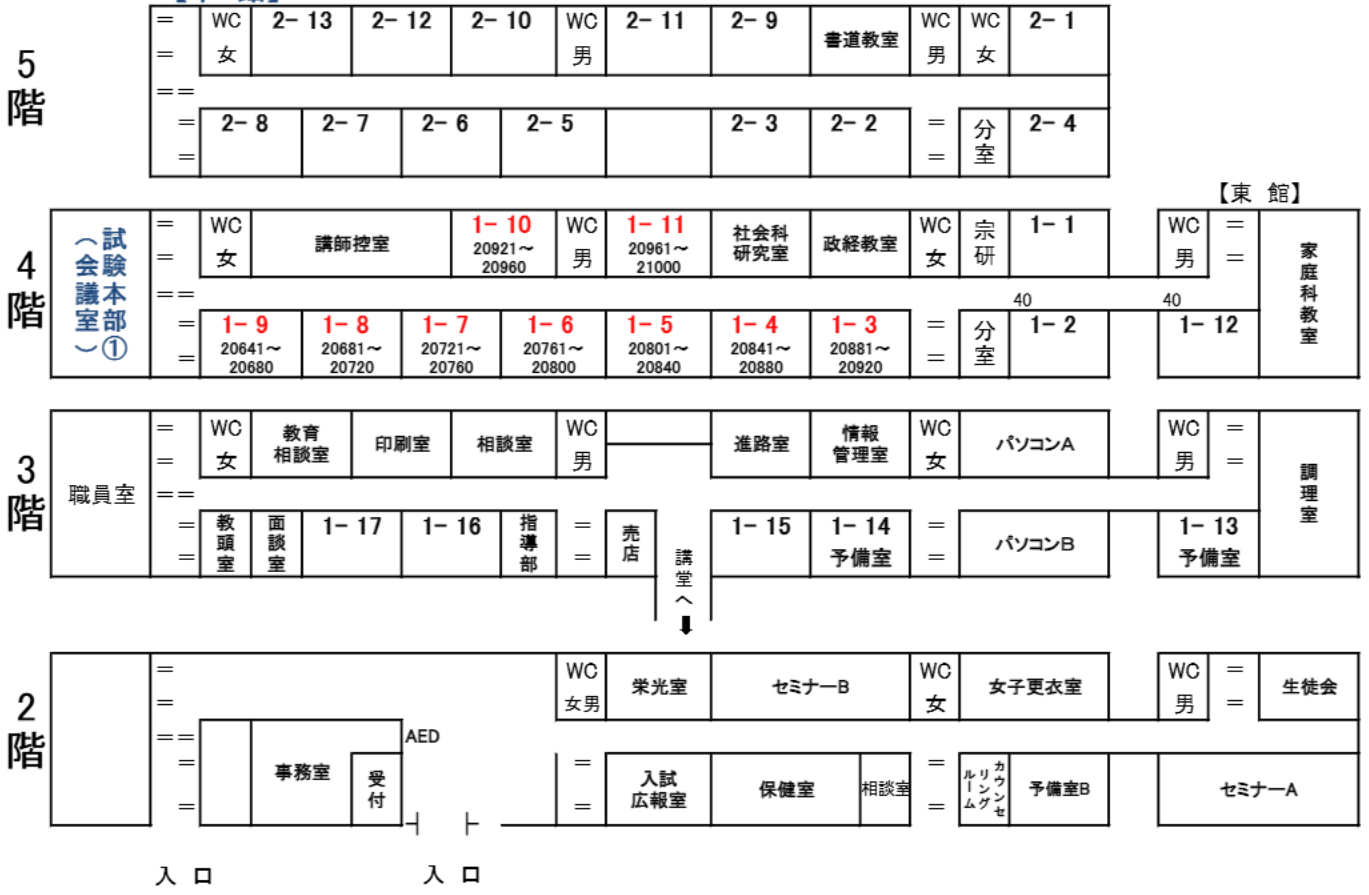

愛知高等学校 一般入学試験 [光が丘キャンパス] について

※ 受験番号によって左右の建物に分かれます。赤い矢印が入口です。

※ あらかじめ受験教室の場所・教室名を確認しておいてください。(座席は当日、受験教室に掲示をします。)

令和7年度 愛知高等学校入学試験
 第 2 試験場見取図 (愛知高等学校 光が丘キャンパス)
 選抜・進学:20001番～20946番 国際教養:25001～25022

※ 赤文字は教室名

【本館】

【東館】

【南館】