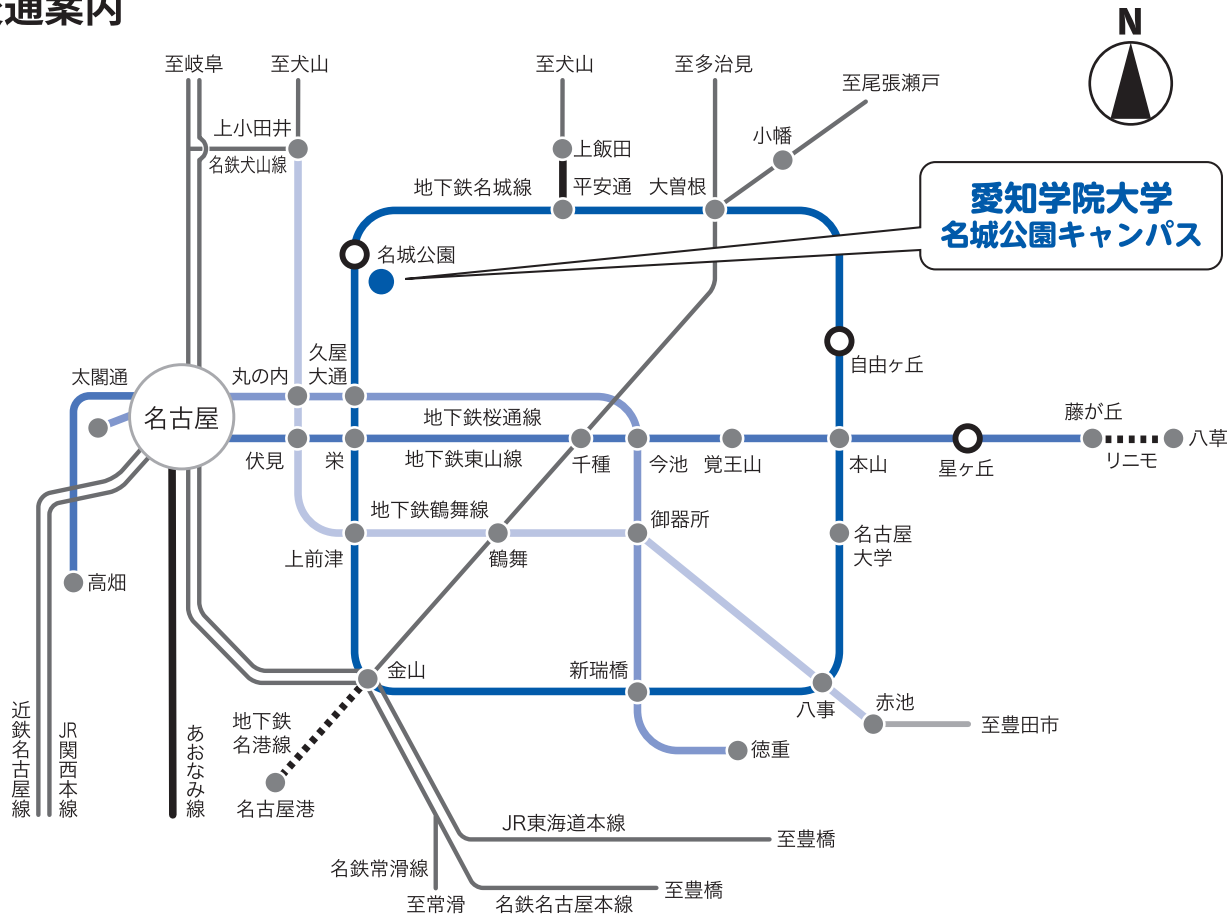

令和6(2024)年度入試

愛知学院大学 名城公園キャンパス

交通案内

キャンパス配置図